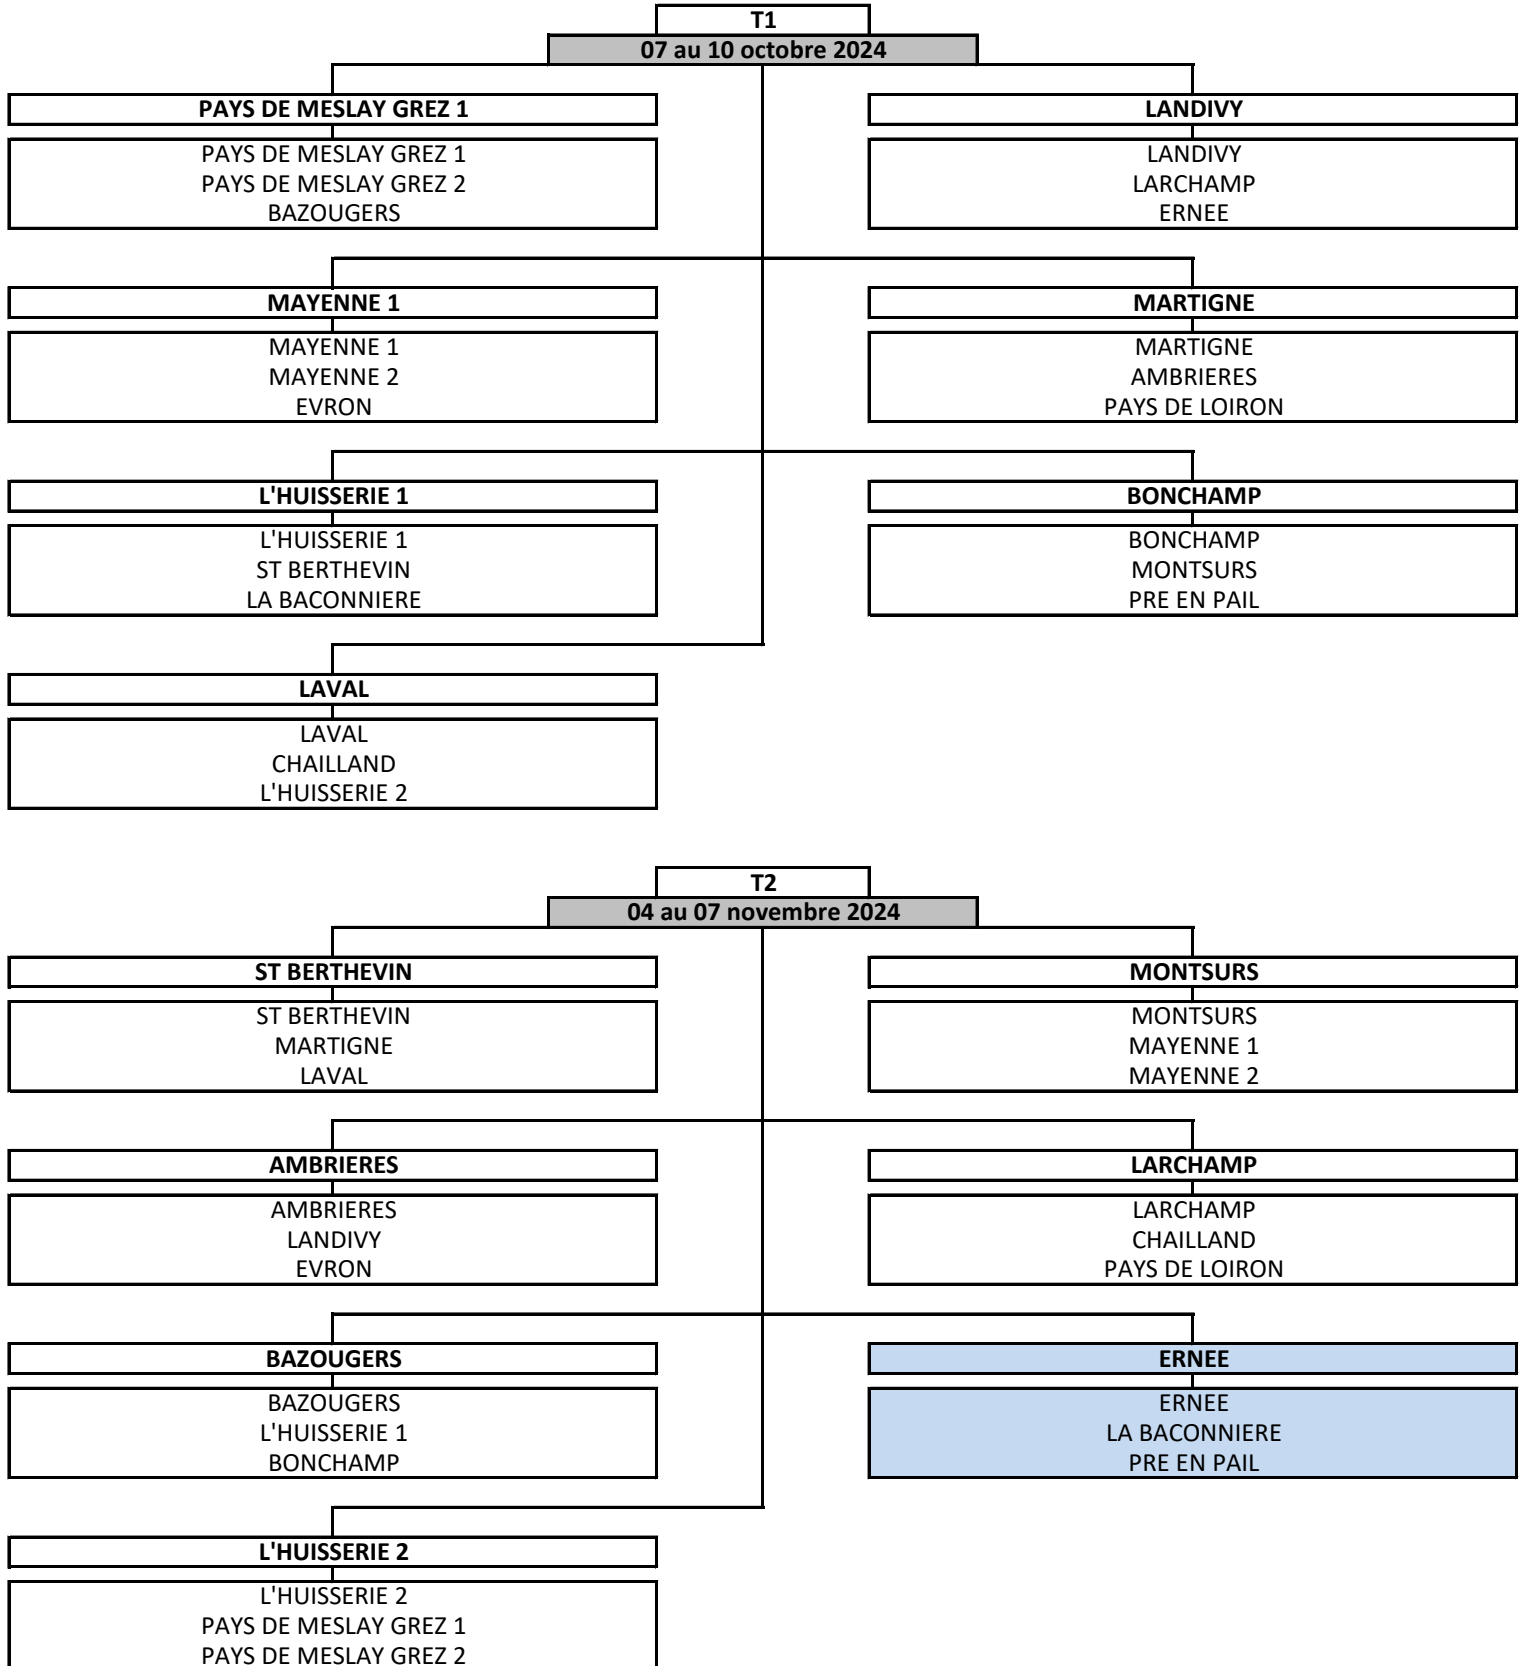

TOURNOIS LOISIRS 2024/25

Equipes engagées

- | | | |
|-------------------|--------------------|----------------------------|
| 1 - AMBRIERES | 9 - LARCHAMP | 17 - PAYS DE LOIRON |
| 2 - LA BACONNIERE | 10 - LAVAL | 18 - PAYS DE MESLAY GREZ 1 |
| 3 - BAZOUGERS | 11 - L'HUISSERIE 1 | 19 - PAYS DE MESLAY GREZ 2 |
| 4 - BONCHAMP | 12 - L'HUISSERIE 2 | 20 - ST BERTHEVIN |
| 5 - CHAILLAND | 13 - MARTIGNE | 21 - PRE EN PAIL |
| 6 - ERNEE | 14 - MAYENNE 1 | |
| 7 - EVRON | 15 - MAYENNE 2 | |
| 8 - LANDIVY | 16 - MONTSURS | |

Calendrier des rencontres

T3

18 au 21 novembre 2024

LA BACONNIERE

LA BACONNIERE
LARCHAMP
LAVAL

MAYENNE 1

MAYENNE 1
MAYENNE 2
AMBRIERES

CHAILLAND

CHAILLAND
BAZOUGERS
MARTIGNE

PAYS DE MESLAY GREZ 1

PAYS DE MESLAY GREZ 1
PAYS DE MESLAY GREZ 2
ST BERTHEVIN

PRE EN PAIL

PRE EN PAIL
EVRON
MONTSURS

BONCHAMP

BONCHAMP
ERNEE
L'HUISSERIE 2

PAYS DE LOIRON

LAVAL
PAYS DE MESLAY GREZ 1
PAYS DE MESLAY GREZ 2

T5

16 au 19 décembre 2024

BAZOUGERS

BAZOUGERS
EVRON
L'HUISSERIE 1

LA BACONNIERE

LA BACONNIERE
LANDIVY
ST BERTHEVIN

LARCHAMP